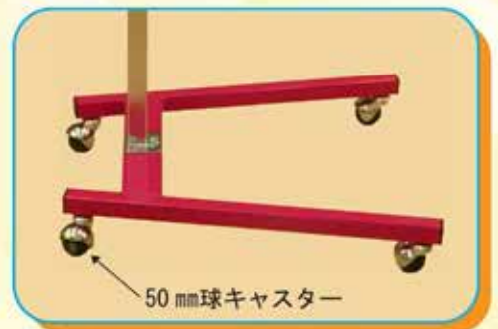

# PRONO FINE

プロノファイン

形 式	WL-P F80
使用電源	単相100V
使用電流	0.8A
蛍光灯数	2本
使用電力	40W×2(80W)
蛍光灯長さ	1200mm
電源コード	5m

## 照度はいかがですか？

明るいと思った工場・作業場・塗装室等でもプロノファインを使用してみてください。以外にも照度不足であることがお解りいただけると思います。明るい環境で楽々作業を……

明るいから  
楽々作業……

塗装作業に  
钣金作業に  
脱着作業に

高さ・角度  
自由自在!!

だから  
見たい所に  
照明が  
フィット!!

ワークライト

# PRONO FINE

プロノファイン

▶上下に広い個所へもバンクを立てればワイドに対応。

▲角度調整ハンドルで微妙な照明角度に素早く対応出来ます。

▲50 mm球キャスターの使用によりグレージング上や細かい溝等の上にもスムーズに動きます。

▲ステップ等見づらい個所にもこれは便利。

※本製品は予告なしに仕様を変更することがありますのであらかじめご了承願います。

お問い合わせ・ご用命は