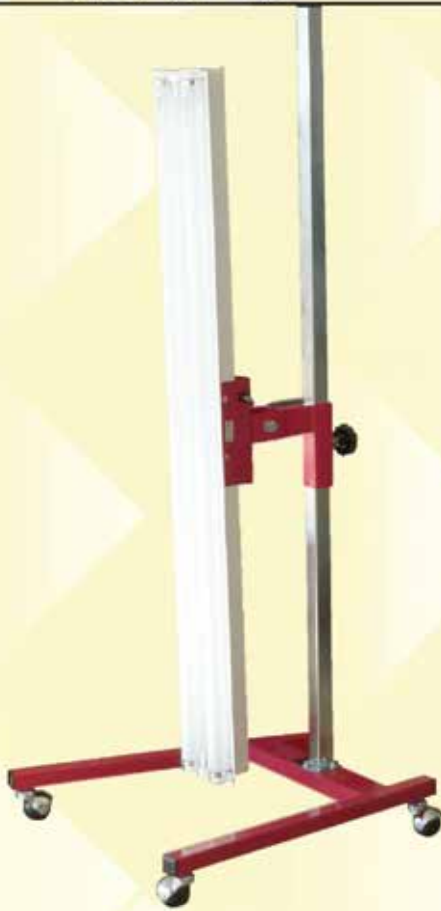

# PRONO FINE

プロノファイン

形 式	WL-P F80
使用電源	単相100V
使用電流	0.8A
蛍光灯数	2本
使用電力	40W×2(80W)
蛍光灯長さ	1200mm
電源コード	5m

## 照度はいかがですか？

明るいと思った工場・作業場・塗装室等でもプロノファインを使用してみてください。以外にも照度不足であることがお解りいただけると思います。明るい環境で楽々作業を……

明るいから  
楽々作業……

塗装作業に  
钣金作業に  
脱着作業に

高さ・角度  
自由自在!!

だから  
見たい所に  
照明が  
フィット!!

ワークライト

# PRONO FINE

プロノファイン

▶上下に広い個所へもバンクを立てればワイドに対応。

▲角度調整ハンドルで微妙な照明角度に素早く対応出来ます。

▲50 mm球キャスターの使用によりグレージング上や細かい溝等の上にもスムーズに動きます。

▲ステップ等見づらい個所にもこれは便利。

※本製品は予告なしに仕様を変更することがありますのであらかじめご了承願います。

お問い合わせ・ご用命は