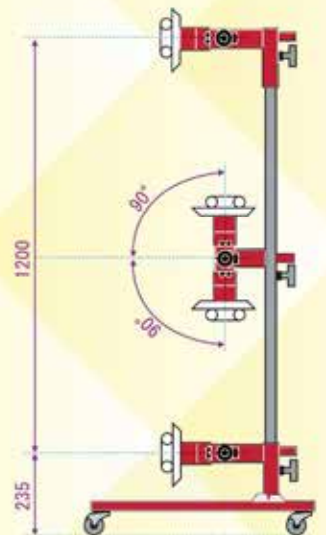

# PRONO FINE

プロノファイン

形 式	WL-P F80
使用電源	単相100V
使用電流	0.8A
蛍光灯数	2本
使用電力	40W×2(80W)
蛍光灯長さ	1200mm
電源コード	5m

# PRONO FINE

プロノファイン

▶上下に広い個所へもバンクを立てればワイドに対応。

▲角度調整ハンドルで微妙な照明角度に素早く対応出来ます。

▲50 mm球キャスターの使用によりグレージング上や細かい溝等の上にもスムーズに動きます。

▲ステップ等見づらい個所にもこれは便利。

※本製品は予告なしに仕様を変更することがありますのであらかじめご了承願います。

お問い合わせ・ご用命は