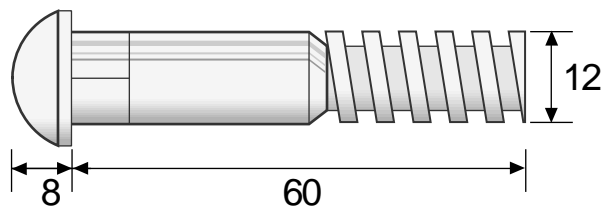

車体整備用台形ボルト類規格寸法表

BNS・BNC = 12径ボルト・12径ナット・12径ワッシャーのセット品

12径 頭六角

BNS -100 (ボルト単品 = BS -100)

BNS -80 (ボルト単品 = BS -80)

12径 頭丸

BNC -80 (ボルト単品 = BC -80)

BNC -60 (ボルト単品 = BC -60)