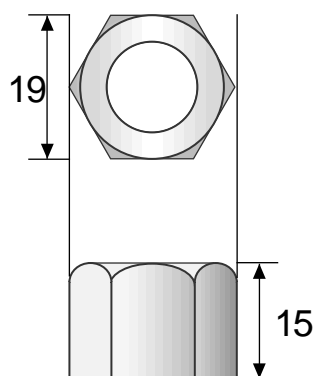

車体整備用台形ボルト類規格寸法表

BNS・BNC = 12径ボルト・12径ナット・12径ワッシャーのセット品

12径 頭六角

BNS -100 (ボルト単品 = BS -100)

BNS -80 (ボルト単品 = BS -80)

12径 頭丸

BNC -80 (ボルト単品 = BC -80)

BNC -60 (ボルト単品 = BC -60)

12径ナット

12径ワッシャー