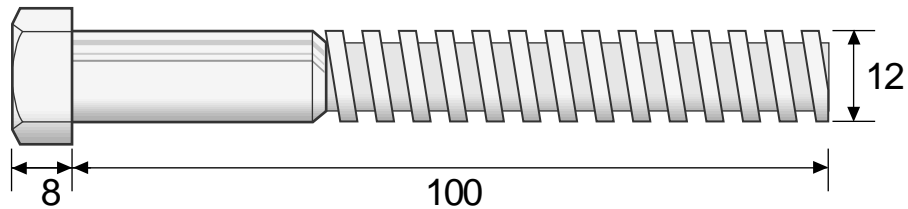

車体整備用台形ボルト類規格寸法表

BNS・BNC = 12径ボルト・12径ナット・12径ワッシャーのセット品

12径 頭六角

BNS -100 (ボルト単品 = BS -100)

BNS -80 (ボルト単品 = BS -80)

12径 頭丸

BNC -80 (ボルト単品 = BC -80)

BNC -60 (ボルト単品 = BC -60)

12径ナット

12径ワッシャー