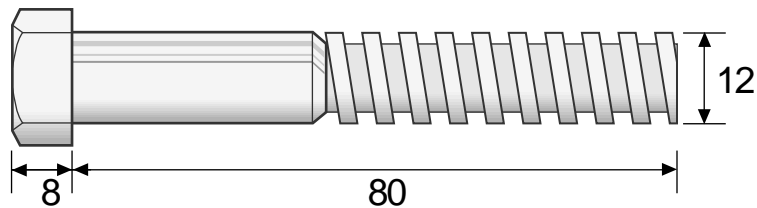

車体整備用台形ボルト類規格寸法表

BNS・BNC = 12径ボルト・12径ナット・12径ワッシャーのセット品

12径 頭六角

BNS -100 (ボルト単品 = BS -100)

BNS -80 (ボルト単品 = BS -80)

12径 頭丸

BNC -80 (ボルト単品 = BC -80)

BNC -60 (ボルト単品 = BC -60)

12径ナット

12径ワッシャー