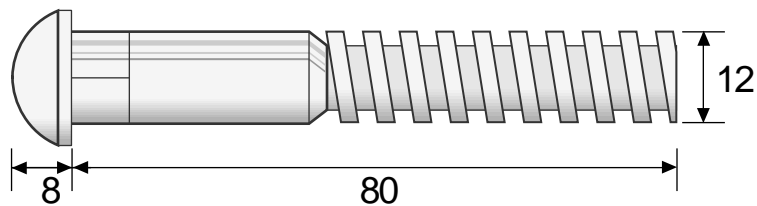

車体整備用台形ボルト類規格寸法表

BNS・BNC = 12径ボルト・12径ナット・12径ワッシャーのセット品

12径 頭六角

BNS -100 (ボルト単品 = BS -100)

BNS -80 (ボルト単品 = BS -80)

12径 頭丸

BNC -80 (ボルト単品 = BC -80)

BNC -60 (ボルト単品 = BC -60)